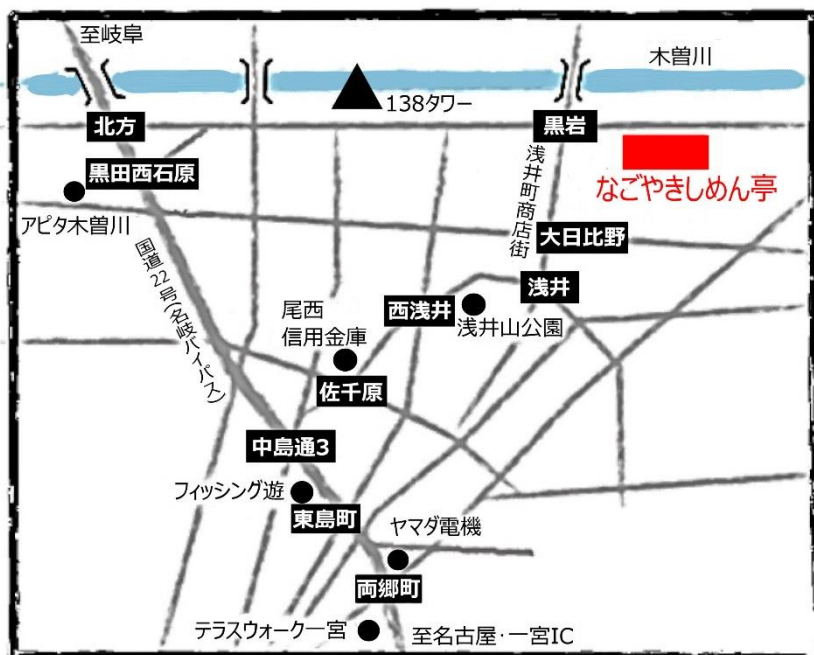

詰め放題

処分販売

お買い得商品  
いろいろ

決算謝恩祭

2019年  
2月23日

土

10:00

から

15:00

黒岩の交差点を  
東に約500m  
堤防を南に下る  
坂があります。

なごやきしめん亭と  
壁に書いてある建物

介護老人福祉施設  
いわと  
(レンガ色の建物)

ココが会場です。  
駐車場 約30台  
混雑が予想されます。  
駐車できない場合は  
ご容赦ください。